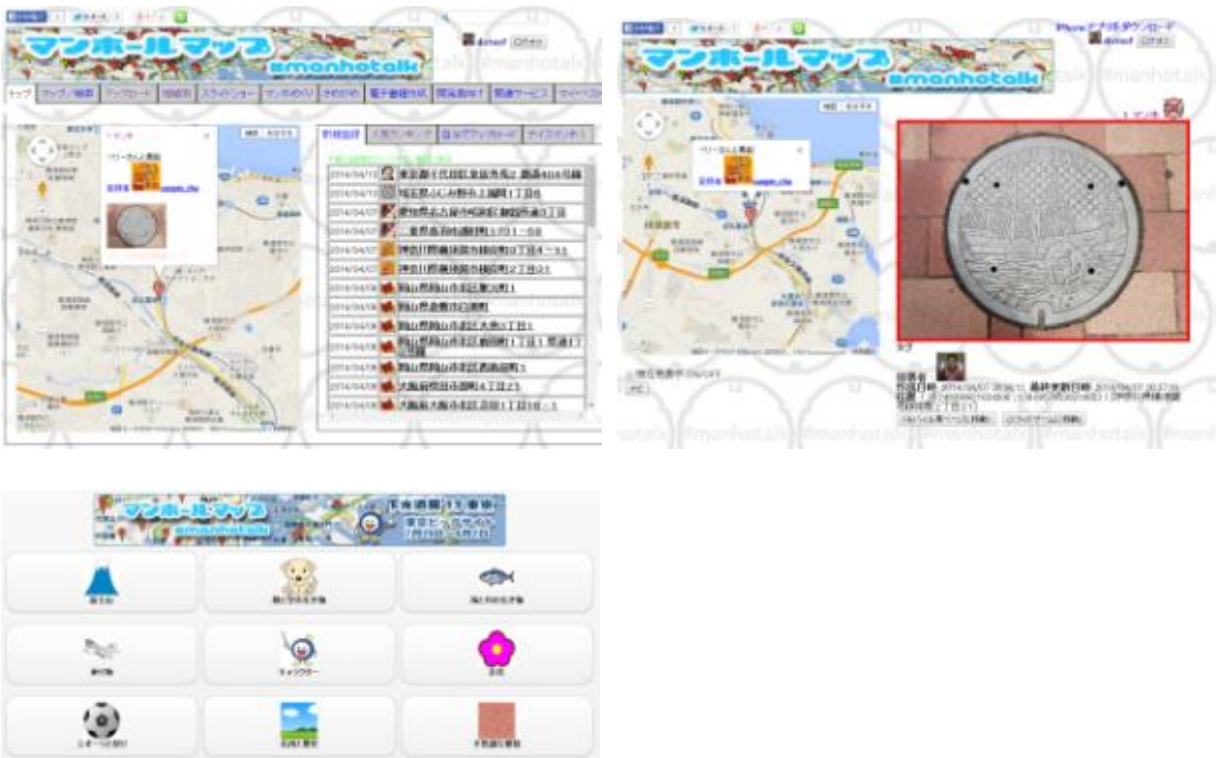

部門名 (4) 電子媒体 部門	事例名 マンホールマップ
--------------------	-----------------

事例の概要 (適宜、写真、図、記事の画像等を入力して下さい)

<http://manholemap.juge.me/>

世界中のマンホール蓋画像を位置情報と併せて共有する無料ウェブサービスです。2014年4月時点で約200人の一般利用者から、4600を超える情報が提供されています。また iPhone アプリを始め、ツイッター連携機能など多くの関連サービスが提供されています。

下水道展2013東京出展 マンホールサミット2014講演

エントリー事例の特徴

- 民間におけるマンホール蓋ファンサイトの先駆けとなり、現在も多くのファンが利用しています。
- 特定団体に属することなく、運営はすべてボランティアで成立している点も評価に値します。
- 下水道展への出展や業界関連雑誌への露出などを通しての業界との協業を進める一方で、更にそのファンのすそ野を広げるべく今も活動を続けています。