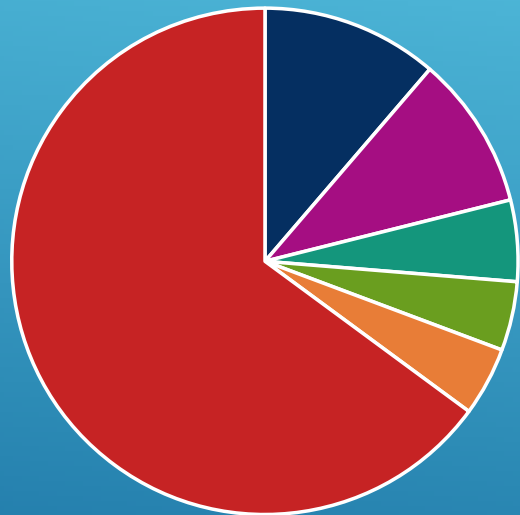

# マンホールカード人気投票 集計結果

日程：令和6年11月16日(土)～17日(日) 会場：北九州市 有効投票数：1,194

部門	1位	2位	3位	4位	5位
アニメ	 <p>福岡県 北九州市 33°52'18.0"N 130°53'03.3"E</p>	 <p>宮城県 釜石市 39°16'24.2"N 141°52'49.2"E</p>	 <p>栃木県 那須塩原市 37°04'02.6"N 139°55'25.6"E</p>	 <p>静岡県 静岡市 35°01'25.1"N 139°28'19.1"E</p>	 <p>自衛隊 北栄町 35°29'28.8"N 138°45'18.1"E</p>
お城	 <p>兵庫県 姫路市 34°49'40.1"N 134°41'25.1"E</p>	 <p>静岡県 吉田町 34°46'17.7"N 138°15'04.6"E</p>	 <p>大阪府 大阪市 34°48'53.7"N 139°38'05.5"E</p>	 <p>茨城県 常陸市 36°06'51.4"N 139°58'43.8"E</p>	 <p>長野県 飯沼市 36°02'41.9"N 138°07'00.9"E</p>
スポーツ	 <p>福岡県 福岡市 33°35'36.8"N 130°22'00.2"E</p>	 <p>福岡県 北九州市 33°53'25.9"N 130°53'16.5"E</p>	 <p>東京都 多摩市 35°37'21.2"N 139°29'41.0"E</p>	 <p>広島県 広島市 34°23'31.3"N 132°26'58.7"E</p>	 <p>愛知県 豊田市 35°05'14.2"N 137°09'25.5"E</p>

# マンホールカード人気投票 部門別得票割合

日程：令和6年11月16日(土)～17日(日) 会場：北九州市 有効投票数：1,194

アニメ部門

福岡県 岩手県 栃木県 静岡県 鳥取県 その他  
北九州市 釜石市 那須塩原市 静岡市 北栄町

① ② ③ ④ ⑤

お城部門

兵庫県 静岡県 大阪府 茨城県 長野県 その他  
姫路市 吉田町 大阪市 常総市 諏訪市

① ② ③ ④ ⑤