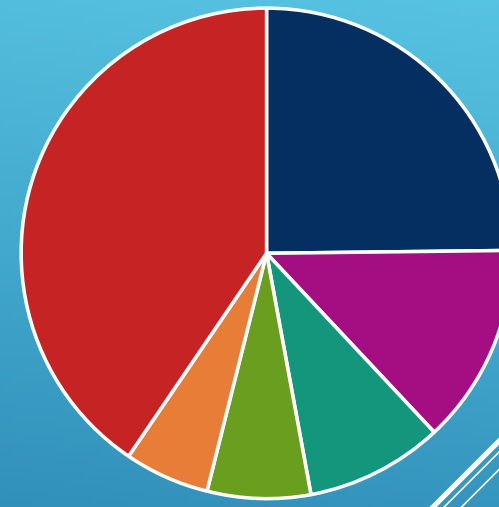

マンホールカード人気投票 部門別得票割合

日程：令和6年11月16日(土)～17日(日) 会場：北九州市 有効投票数：1,194

福岡県 岩手県 栃木県 静岡県 鳥取県 その他
北九州市 釜石市 那須塩原市 静岡市 北栄町

① ② ③ ④ ⑤

兵庫県 静岡県 大阪府 茨城県 長野県 その他
姫路市 吉田町 大阪市 常総市 諏訪市

① ② ③ ④ ⑤

スポーツ部門

福岡県 福岡県 東京都 広島県 愛知県 その他
福岡市 北九州市 多摩市 広島市 豊田市

① ② ③ ④ ⑤