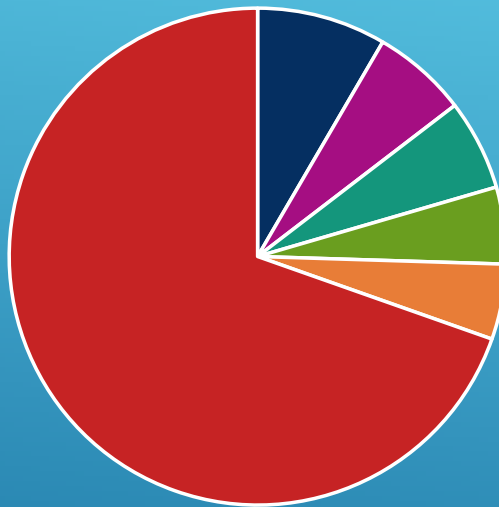

# マンホールカード人気投票 部門別得票割合

日程：令和6年11月16日(土)～17日(日) 会場：北九州市 有効投票数：1,194

アニメ部門

福岡県 岩手県 栃木県 静岡県 鳥取県 その他  
北九州市 釜石市 那須塩原市 静岡市 北栄町

① ② ③ ④ ⑤

お城部門

兵庫県 静岡県 大阪府 茨城県 長野県 その他  
姫路市 吉田町 大阪市 常総市 諏訪市

① ② ③ ④ ⑤